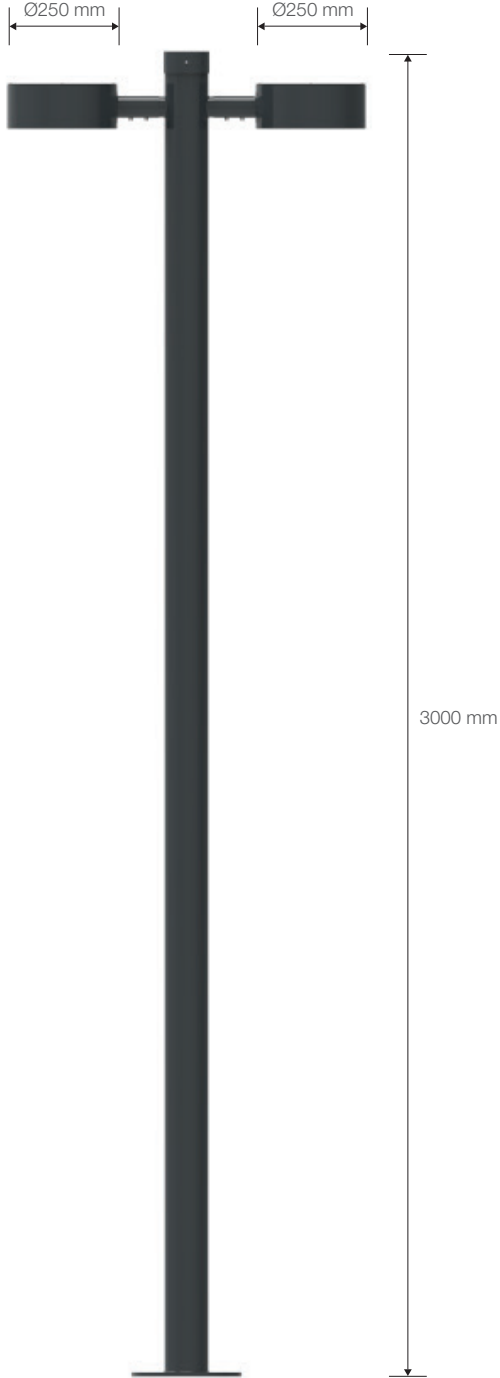

REGULUS

Park ve Bahçe Armatürü

Ürün Kodu : PB23080

Ürün Bilgisi

Ürün Özellikleri

Gövde	: Alüminyum Başlık, Demir Gövde
Difüzör	: Temperli Cam
Optik	: 30° Lens
IP Koruma Sınıfı	: IP 66
RAL Kodu	: 7016
Işık Kaynağı	: Mid Power LED

Optik ve Elektriksel Özellikler

Tüketim Gücü	: 40 W
Giriş Gerilimi	: 220-240 V
Giriş Frekansı	: 50-60 Hz
Güç Faktörü	: > 0.9
Max. Gerilim Dayanımı (surge)	: 2 kV
Sürüş Akımı	: 700 mA
Renk Sıcaklığı (CCT)	: 6500K
Renksek Geriverim İndeksi (CRI)	: > 80

RAL Kodu Tablosu

Renk Sıcaklık Tablosu

REGULUS

Park ve Bahçe Armatürü

Ürün Kodu

: PB23080

Standart Model

Ürün ölçüleri (mm)

Standart 3000 mm

Profil Ölçüleri

Ankraj Zemin Montaj

- YAVUZ, önceden bildirmeksizin gerekli gördüğü değişiklikleri yapma hakkını saklı tutar.