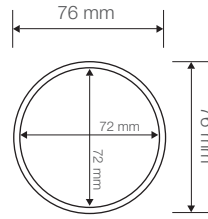

RAL Kodu Tablosu

Renk Sıcaklık Tablosu

REGULUS

Park ve Bahçe Armatürü

Ürün Kodu

: PB23080

Standart Model

Ürün ölçüleri (mm)

Standart 3000 mm

Profil Ölçüleri

Ankraj Zemin Montaj

- YAVUZ, önceden bildirmeksizin gerekli gördüğü değişiklikleri yapma hakkını saklı tutar.