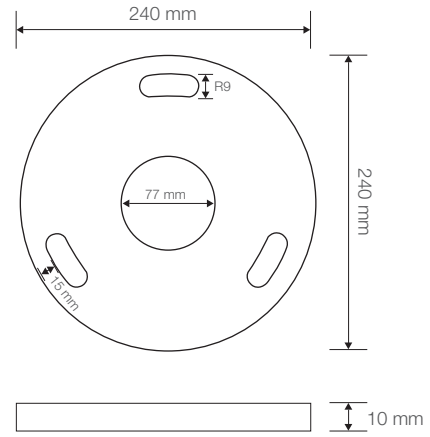

RAL Kodu Tablosu

Renk Sıcaklık Tablosu

REGULUS

Park ve Bahçe Armatürü

Ürün Kodu

: PB23080

Standart Model

Ürün ölçüleri (mm)

Standart 3000 mm

Profil Ölçüleri

Ankraj Zemin Montaj

- YAVUZ, önceden bildirmeksizin gerekli gördüğü değişiklikleri yapma hakkını saklı tutar.